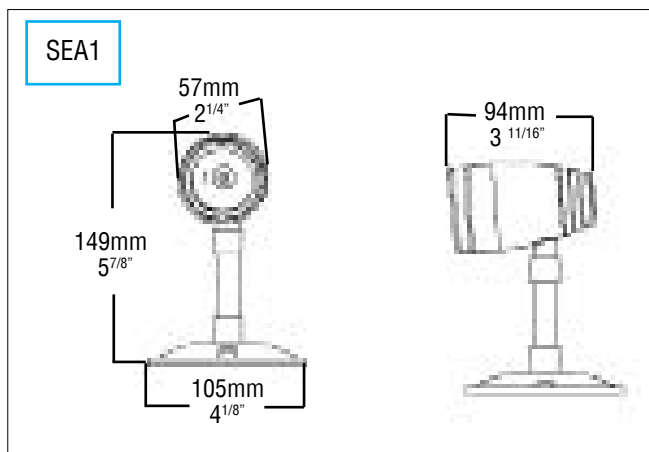

SEA À DISTANCE

Modèle satellite NEMA 4X en 6, 12 ou 24 V

Nom du Project : _____ Numéro de Modèle : _____
Préparé Par : _____ Date : _____

CARACTÉRISTIQUES

- En aluminium moulé sous pression à revêtement en gris poudre
- 6, 12 ou 24 V c.c.
- Entièrement joint d'étanchéité lentille et pavillon
- Lentille recouverte de Tafflon^{MD}
- Jusqu'à 2 x 50W MR16 halogène ou DEL de 7 W
- Col flexible étanche favorisant un points géprécis
- Empérature de fonctionnement: -40°C to +40°C
- Usage dans les aires de préparation des aliments, les environnements de lavage à grande eau, les installations avec piscine, les vestiaires collectifs et tout endroit exposé à l'humidité
- Performance certifiée CSA 22.2 No 141-15

DIMENSIONS

GUIDE DE COMMANDE

SEA - -

SÉRIE	LAMPES	TENSION
SEA	1 (Single head) 2 (Double head)	Voir la sélection de lampes

SÉLECTION DE LAMPES

	6V	12V	24V
MR16	N/A	20, 35, 50W	N/A
LED-MR16	5, 7W	2, 5, 7W	5, 7W