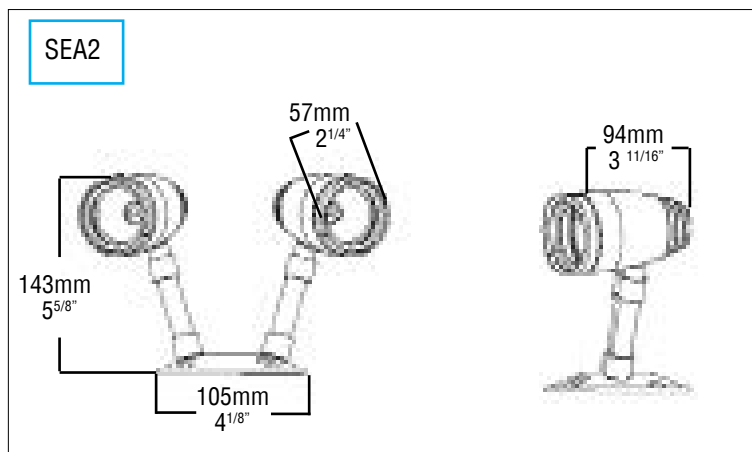

SEA À DISTANCE

Modèle satellite NEMA 4X en 6, 12 ou 24 V

Nom du Project : _____ Numéro de Modèle : _____
Préparé Par : _____ Date : _____

CARACTÉRISTIQUES

- En aluminium moulé sous pression à revêtement en gris poudre
- 6, 12 ou 24 V c.c.
- Entièrement joint d'étanchéité lentille et pavillon
- Lentille recouverte de Tafflon^{MD}
- Jusqu'à 2 x 50W MR16 halogène ou DEL de 7 W
- Col flexible étanche favorisant un points géprécis
- Empérature de fonctionnement: -40°C to +40°C
- Usage dans les aires de préparation des aliments, les environnements de lavage à grande eau, les installations avec piscine, les vestiaires collectifs et tout endroit exposé à l'humidité
- Performance certifiée CSA 22.2 No 141-15

DIMENSIONS

GUIDE DE COMMANDE

SEA - -

SÉRIE	LAMPES	TENSION
SEA	1 (Single head) 2 (Double head)	Voir la sélection de lampes

SÉLECTION DE LAMPES

	6V	12V	24V
MR16	N/A	20, 35, 50W	N/A
LED-MR16	5, 7W	2, 5, 7W	5, 7W