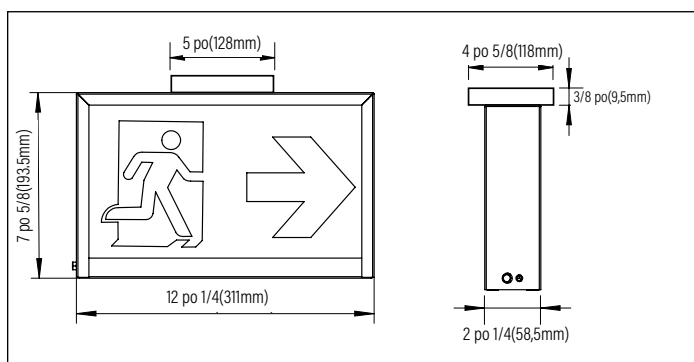

PICTOGRAMMES UNIVERSELS

Le modèle standard OLR (universel) comprend un pictogramme sans indicateur directionnel, un pictogramme assorti d'un indicateur directionnel vers la gauche et un pictogramme avec indicateur directionnel vers la droite.

DIMENSIONS

INVENTAIRE PRÉÉTABLI

CODE DE COMMANDE	DESCRIPTION COURTE	DESCRIPTION LONGUE
19000039	PZ-RM-ACDC-U-OLR-M	PREZZO STEEL RUNNING MAN UNIVERSAL FACE PICTOGRAMS UNIVERSAL MOUNTING WHITE FINISH 120-347VAC & 6VDC INPUT
19000038	PZ-RM-SP-U-OLR-M	PREZZO STEEL RUNNING MAN SELF-POWERED UNIVERSAL FACE PICTOGRAMS UNIVERSAL MOUNTING WHITE FINISH 120-347VAC INPUT