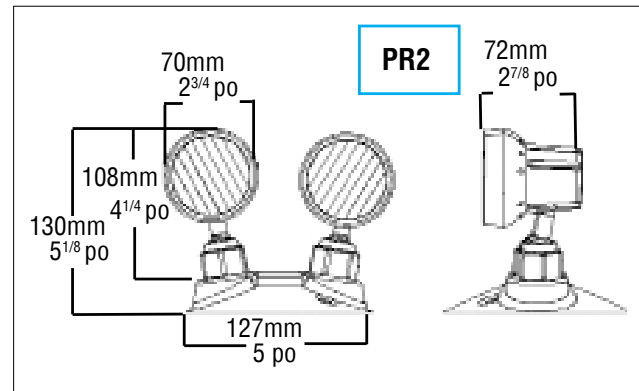

# PHARE SATELLITE PREZZO

Phare satellite d'urgence 2 W, style compact

PR2

Nom du Project : \_\_\_\_\_ Numéro de Modèle : \_\_\_\_\_  
 Préparé Par : \_\_\_\_\_ Date : \_\_\_\_\_

## CARACTÉRISTIQUES

- Thermoplastique résistant à la corrosion et aux flammes
- Module PAR18
- Collier de verrouillage rotatif innovant
- Verrouillage pivotant réglable sans outil qui maintient la tête en place
- Capot assorti adapté aux boîtes de jonction standard
- Température de fonctionnement : -20 °C à +40 °C
- Également disponible avec double tête
- Fourni en standard en couleur blanche
- Performance certifiée CSA 22.2 No 141-15

## DIMENSIONS