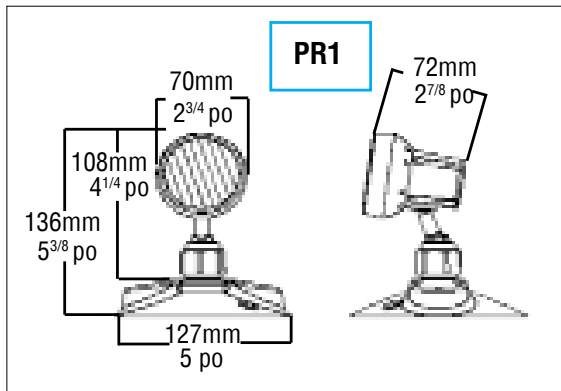

# PHARE SATELLITE PREZZO

Phare satellite d'urgence 2 W, style compact

PR2

Nom du Project : \_\_\_\_\_ Numéro de Modèle : \_\_\_\_\_  
 Préparé Par : \_\_\_\_\_ Date : \_\_\_\_\_

## CARACTÉRISTIQUES

- Thermoplastique résistant à la corrosion et aux flammes
- Module PAR18
- Collier de verrouillage rotatif innovant
- Verrouillage pivotant réglable sans outil qui maintient la tête en place
- Capot assorti adapté aux boîtes de jonction standard
- Température de fonctionnement : -20 °C à +40 °C
- Également disponible avec double tête
- Fourni en standard en couleur blanche
- Performance certifiée CSA 22.2 No 141-15

## DIMENSIONS