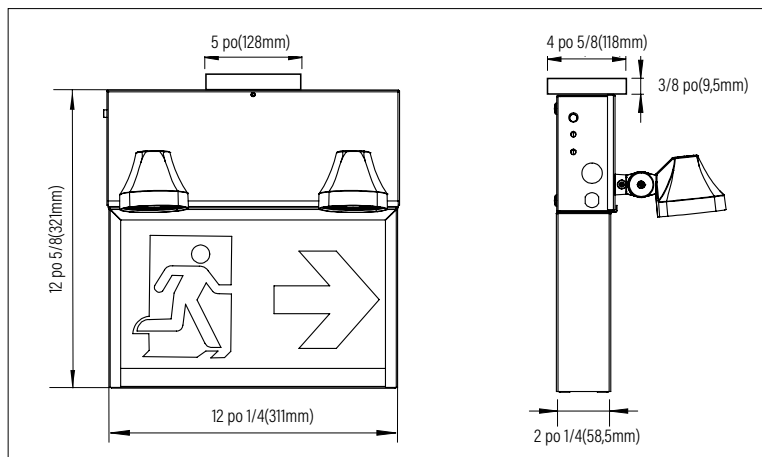

COMBO PREZZO RM

« Homme qui court », combo en acier, DEL

Nom du Project : _____ Numéro de Modèle : _____
 Préparé Par : _____ Date : _____

CARACTÉRISTIQUES

- 120-347 VCA
- Versions de sortie d'alimentation de secours 6 VCC
- Capacités de wattage de 27 W
- Durée d'alimentation de secours standard de 120 minutes en tant qu'unité autonome
- Interrupteur de test momentané à bouton-poussoir
- DEL diagnostique/témoin pour marche CA et CHARGE
- Chargeur limiteur de courant, entièrement automatique
- Batterie de plomb scellée sans entretien
- Rencontre les normes de NMB-005
- Certifiée CSA 22.2 no. 141 et CAN/CSA-C860 (Efficacité énergétique)

MÉCANIQUE

- Construction en acier de calibre 20
- Débouchures multiples universelles estampées sur la plaque arrière pour un montage sur boîte de jonction
- Les modèles universels offrent un montage au plafond ou à l'extrémité et un jeu de plafonnier installable sur le chantier avec plaque à croisillon
- Revêtement de peinture en poudre blanche

PICTOGRAMMES UNIVERSELS

Le modèle standard OLR (universel) comprend : un pictogramme sans indicateur directionnel, un pictogramme assorti d'un indicateur directionnel vers la gauche et un pictogramme avec indicateur directionnel vers la droite.

DIMENSIONS

GUIDE D'ÉVALUATION DES MODÈLES

MODÈLES	VOLTS(V)	PUISSANCES (W)			
		30MIN	60MIN	90MIN	120MIN
PZ-RM-627	6V	27	14	9	7

INVENTAIRE PRÉÉTABLI

CODE DE COMMANDE	COURTE DESCRIPTION	LONGUE DESCRIPTION
19000036	PZ-RM-627-OLR-M-2PR-2WLED	PREZZO RUNNING MAN STEEL COMBO 6V 27W 2PR 2W LED HEADS WHITE FINISH 120-347VAC INPUT