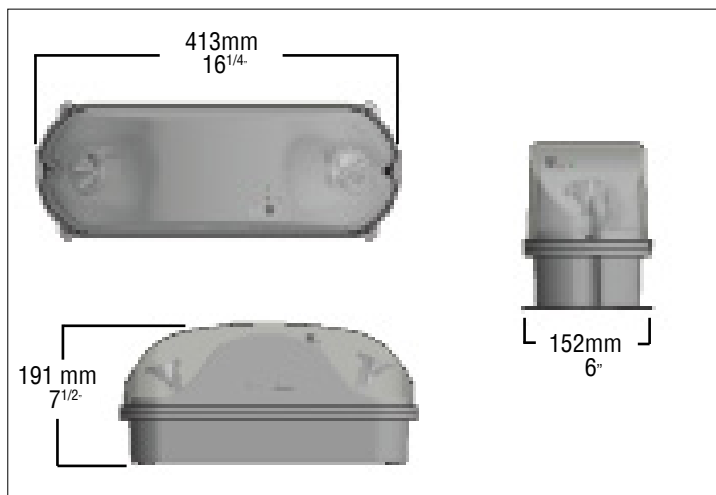

BRAVADO À DISTANCE

Aluminium moulé sous pression à distance

Nom du Project : _____ Numéro de Modèle : _____
 Préparé Par : _____ Date : _____

CARACTÉRISTIQUES

- Moulé sous pression boîtier en aluminium
- Anti-vandale
- 6, 12, 24, ou 120 V c.c/V c.a.
- Performance optique permet un espacement de 90 pieds sur le centre
- Lentille claire de polycarbonate
- Adéquat pour les installations NEMA 4X and IP66 installations
- Les applications comme les écoles, les lieux publics, les institutions et les habitations
- Performance certifiée CSA 22.2 No. 141-15

DIMENSIONS

GUIDE DE COMMANDE

BRV-R - - -

SÉRIE	TENSION	PUISSANCE	OPTIONS
BRV-R	6 V c.c 12 V c.c 24 V c.c 120VAC/DC	Voir la sélection des lampes	CC (couleur sur demande – spécifier) WG (protecteur de fil métallique)