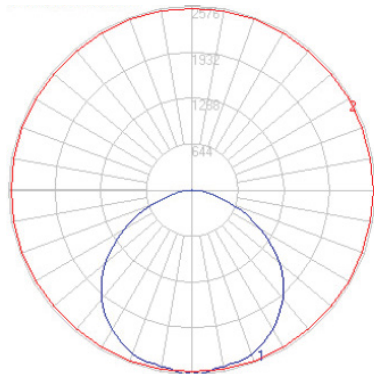

## Dimensions

**BX920LED-4HT-LO-WT40-120-277V**

Luminous Intensity Distribution

**Zonal Lumen Summary**

ZONE	LUMENS	% LUMINAIRE
0-20	946	13%
0-30	2034	28%
0-40	3365	46%
0-60	5975	82%
0-80	7247	99%
0-90	7317	100%
10-90	7075	97%
20-40	2419	33%
20-50	3809	52%
40-70	3472	48%
60-80	1272	17%
70-80	410	6%
80-90	70	1%
90-110	0	0%
90-120	0	0%
90-130	0	0%
90-150	0	0%
90-180	0	0%
110-180	0	0%
0-180	7317	100%

**Energy Chart**

MODEL	LENGHT	EFFICACY	WATTAGE	LUMEN OUTPUT	CRI	REPORTED L <sub>70</sub> (HOURS)
BX920LED-4HT-LO-WT40-120-277V	4 ft	138 lm/W	50	6912-7317	>80	>100,000
BX920LED-4HT-HO-WT40-120-277V	4 ft	146 lm/W	80	11065-11704	>80	>100,000