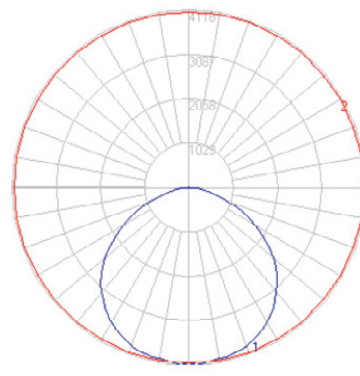

## Dimensions

**BX920LED-4HT-LO-WT40-120-277V**

Luminous Intensity Distribution

**Zonal Lumen Summary**

ZONE	LUMENS	% LUMINAIRE
0-20	946	13%
0-30	2034	28%
0-40	3365	46%
0-60	5975	82%
0-80	7247	99%
0-90	7317	100%
10-90	7075	97%
20-40	2419	33%
20-50	3809	52%
40-70	3472	48%
60-80	1272	17%
70-80	410	6%
80-90	70	1%
90-110	0	0%
90-120	0	0%
90-130	0	0%
90-150	0	0%
90-180	0	0%
110-180	0	0%
0-180	7317	100%

**BX920LED-4HT-HO-WT40-120-277V**

Luminous Intensity Distribution

**Zonal Lumen Summary**

ZONE	LUMENS	% LUMINAIRE
0-20	1516	13%
0-30	3256	28%
0-40	5387	46%
0-60	9559	82%
0-80	11592	99%
0-90	11704	100%
10-90	11316	97%
20-40	3872	33%
20-50	6095	52%
40-70	5549	47%
60-80	2033	17%
70-80	656	6%
80-90	112	1%
90-110	0	0%
90-120	0	0%
90-130	0	0%
90-150	0	0%
90-180	0	0%
110-180	0	0%
0-180	11704	100%

**Energy Chart**

MODEL	LENGHT	EFFICACY	WATTAGE	LUMEN OUTPUT	CRI	REPORTED L <sub>70</sub> (HOURS)
BX920LED-4HT-LO-WT40-120-277V	4 ft	138 lm/W	50	6912-7317	>80	>100,000
BX920LED-4HT-HO-WT40-120-277V	4 ft	146 lm/W	80	11065-11704	>80	>100,000