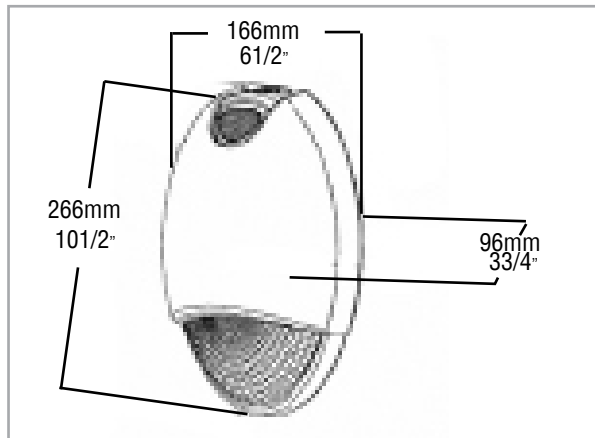

MEZZO

Éclairage général et de secours en aluminium moulé sous pression

Nom du Project : _____ Numéro de Modèle : _____
 Préparé Par : _____ Date : _____

CARACTÉRISTIQUES

- DEL haute puissance
- Lentille en polycarbonate stabilisé aux UV
- Boîtier en aluminium moulé sous pression
- Disponibilité en bronze, noir ou argent
- Version c.a. pour les basses températures homologuée jusqu'à -50°C à +50°C
- ACEM températures: 0°C to +50°C
- Performance certifiée CSA C22.2 No 141-15

TECHNOLOGIE DE LA BATTERIE

Les unités MEZZO de secours seulement et combinées c.a. et de secours utilisent une batterie interne au nickel-cadmium qui procure une durée minimale d'autonomie de secours de 90 minutes. La batterie est protégée contre une décharge profonde par un dispositif de débranchement à basse tension. L'unité exécute automatiquement des tests de décharge de la batterie à intervalles réguliers : un test d'une minute chaque mois, de 30 minutes aux 6 mois et de 90 minutes annuellement.

DIMENSIONS

GUIDE DE COMMANDE

MEZ - - - - -

SERIES	SOURCE DE LUMIÈRE	OPÉRATION	BOÎTIER	TENSION	OPTIONS
MEZ	LED (DEL)	AC (c.a. seulement) ACEM (combinaison c.a. et de secours)	DB (bronze) BK (noir) ¹ AL (argent)	120/277V	² CL (pour les emplacements froids)